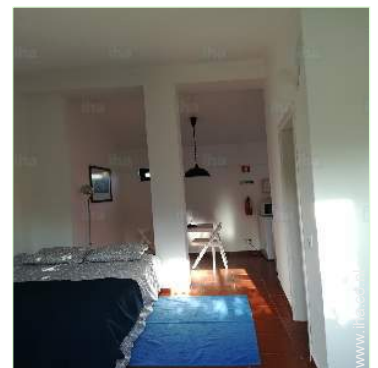

Binnen

- **Ontvangstcapaciteit :**
van 1 tot 3 personen (2 volwassenen, 1 kind (eren))
- **Woonoppervlak :**
32m²
- **Interieurindeling :**
1 slaapkamer(s), 1 Badkamer(s) met bad, 1 Badkamer(s) met douche, kitchenette
- **Slaapplaatsen - bed(den) :**
1 tweepersoonsbed(den), 1 vouwbed(den)
- **Comfort :**
Internettoegang, hangkast, haardroger, elektrische verwarming
- **Huisraad :**
Vaatwerk/bestek, huishoudelijke artikelen en keukengerei, koffiezetapparaat, Sinaasappelpers, kookplaten, magnetron, afzuigkap, koelkast, vaatwasser