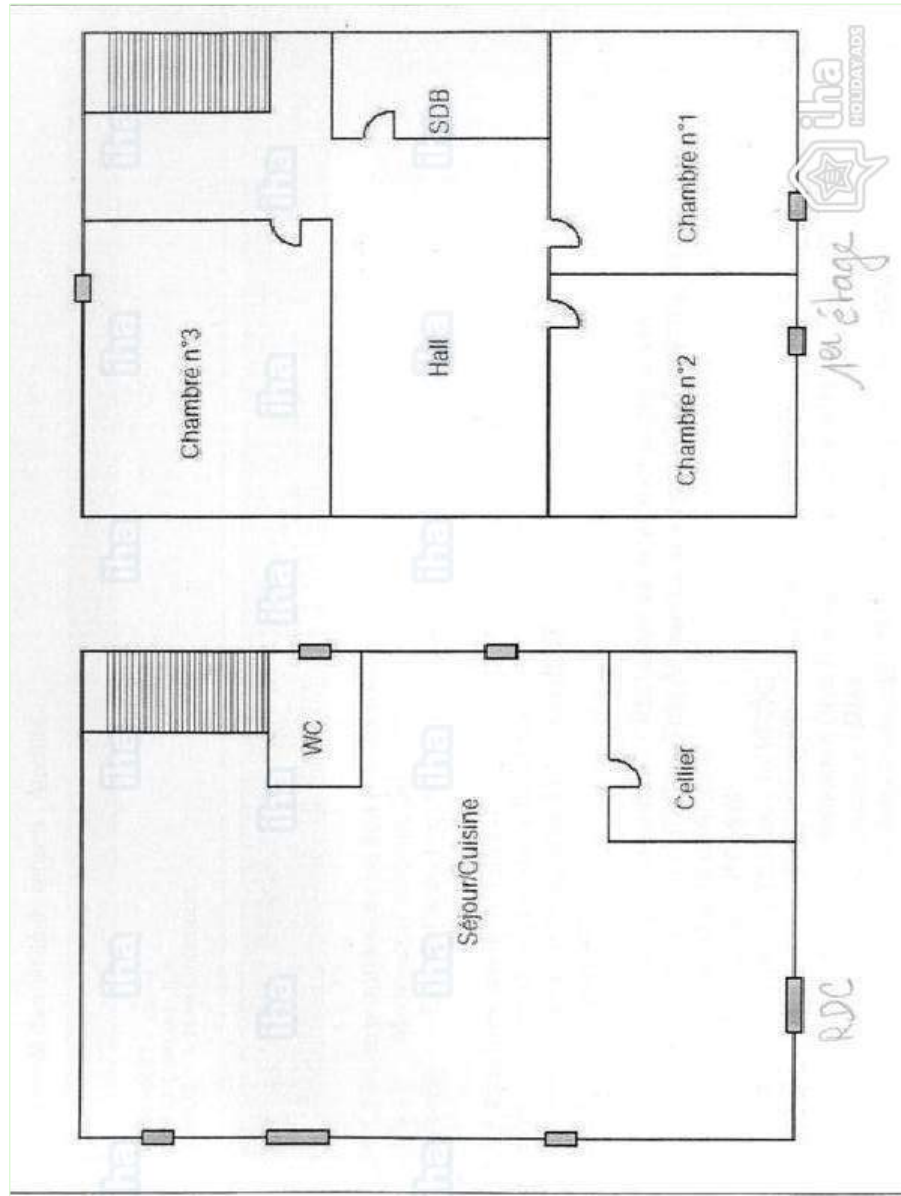

Water : warm/koud

Elektrische spanning : 220-240V / 50Hz

Elektrische voeding : electriciteitsnet

open haard

Indelingsplan

Fotoalbum - 1

Omgeving

slaapkamer