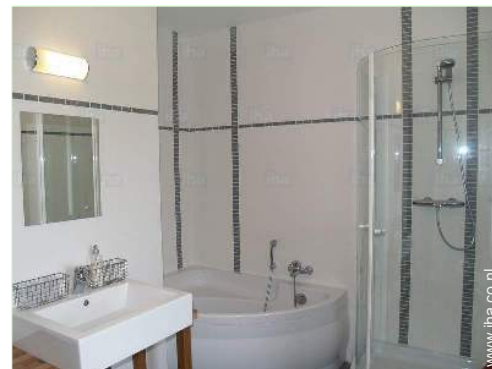

- **Buiten outillage :**

Barbecue, tuintafel(s), 10 tuinstoel(en), tongewelf, parasol

Badkamer(s) met bad

Diensten

- **linnengoed :**

Lakens mogelijk met bijbetaling (+5€), Handdoeken mogelijk met bijbetaling (+5€), Linnengoed, Dekbed(den), Kussen(s)

- **Huis :**

Huishoudelijk onderhoud mogelijk met bijbetaling (1 keer/week +50€), Schoonmaak bij vertrek mogelijk met bijbetaling (+50€), Parkeerplaats, Vervoer vliegveld mogelijk met bijbetaling (+35€)

- **Personeel :**

Kinderoppas mogelijk met bijbetaling (+5€)

Praktische informatie

- **Praktische informatie**

Kinderen welkom

Huisdieren niet toegestaan

Niet-rokers verblijf, dekking mobiele telefoon, persoonlijke vervoersmiddelen aangeraden

Water : warm/koud

Elektrische voeding : electriciteitsnet