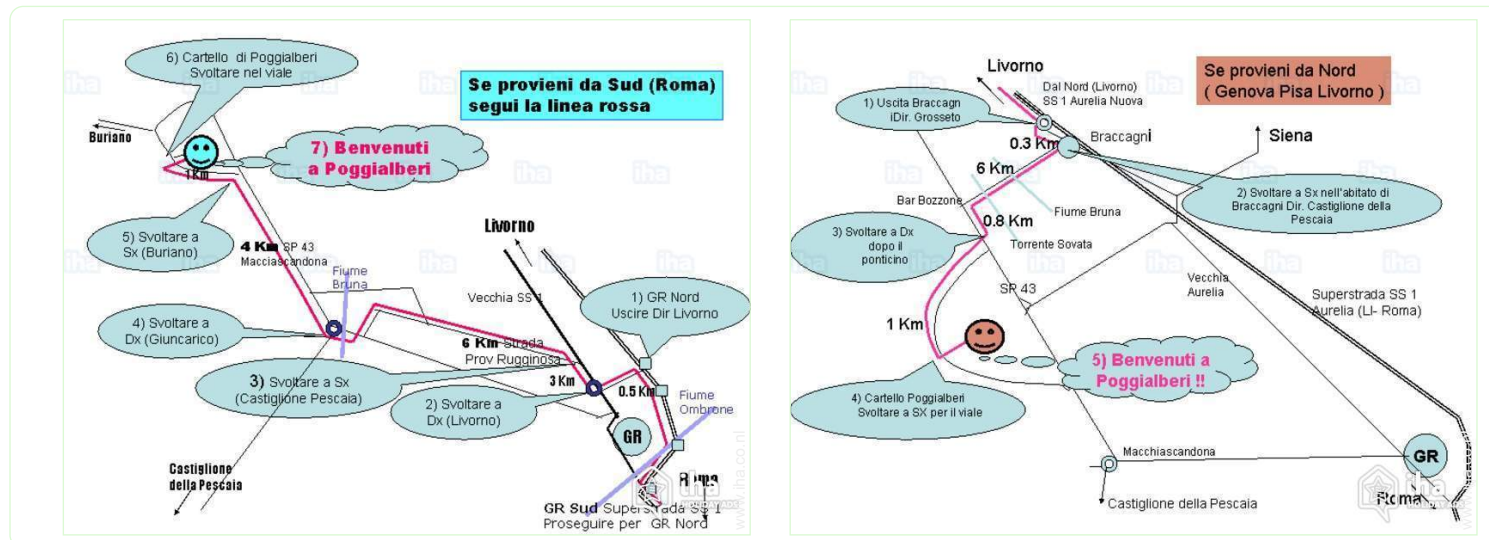

Water : warm/koud

Elektrische spanning : 220-240V / 50Hz

Fotoalbum - 1

overzicht van het bezit

Fotoalbum - 2

Voor de gasten beschikbare faciliteiten buitenshuis

Toegangsplan

Plaatsbepaling & toegang

GPS coördinaten in graden, minuten en seconden
Breedtegraad 42°50'33.69"N - Lengtegraad 11°0'17.83"O
(Accommodatie)

Adres

→ loc Fattoria Poggialberi snc
Grosseto
58043 Buriano

• Treinstation Grosseto

→ Grosseto, provincie Grosseto, Toscane, Italië
→ Afstand : 13km

• Vliegveld Grosseto

→ Grosseto, provincie Grosseto, Toscane, Italië
→ Afstand : 17km

• Afslag autobaan Grosseto Nord

→ Grosseto, provincie Grosseto, Toscane, Italië
→ Afstand : 17km

• Vetulonia : (3km)

• Florence : (145km)