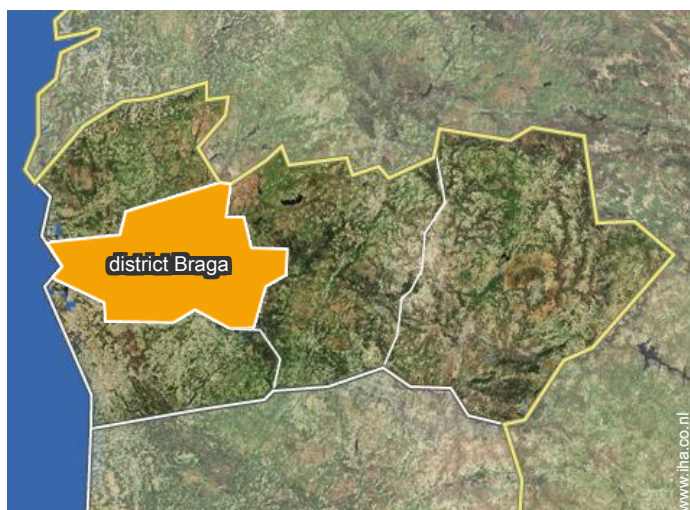

Plaatsbepaling

Plaatsbepaling & toegang

GPS coördinaten in graden, minuten en seconden Breedtegraad 41°32'59"N - Lengtegraad 8°1'36"W ([Accommodatie](#))

Adres

→ Rua José Machado Filho
S. Nicolau (Sendim)
4860 Cabeceiras de Basto

• Porto : (100km)

• Vliegveld Porto Francisco Sá Carneiro

→ Porto, district Porto, Noorden (Portugal), Portugal
→ Afstand : 100km
→ Tijd : 1h

• Afslag autobaan A3

→ Cabeceiras de Basto, district Braga, Noorden (Portugal), Portugal
→ Afstand : 10km
→ Tijd : 20'

• Braga : (48km)

• Guimarães : (40km)

Contact

Gesproken talen