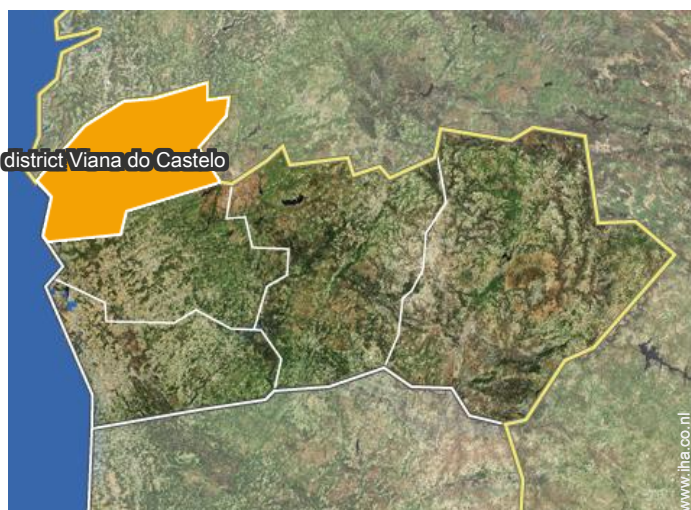

Plaatsbepaling

Plaatsbepaling & toegang

GPS coördinaten in graden, minuten en seconden Breedtegraad 41°52'27"N - Lengtegraad 8°50'1"W ([Accommodatie](#))

Adres

→ rua do Alto da Veiga n°9
Seixas
4910 Caminha

• Afslag autobaan A28

→ Caminha, district Viana do Castelo,
Noorden (Portugal), Portugal
→ Afstand : 4km
→ Tijd : 10'

• Lanhelas : (7,5km)

Contact

Gesproken talen