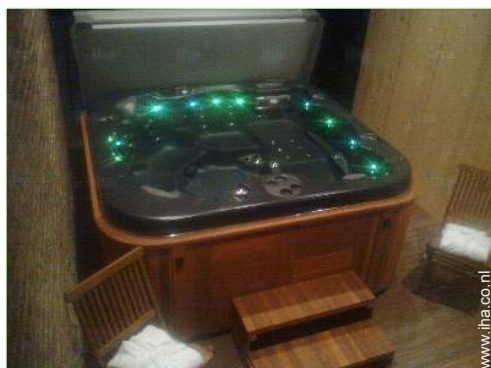

jacuzzi

Binnen

- **Ontvangstcapaciteit :**

van 1 tot 7 personen

- **Woonoppervlak :**

150m²

- **Interieurindeling :**

9 Kamers, 3 slaapkamer(s), 1 Badkamer(s) met bad, 1 WC, woonkamer 15m², zitkamer 20m², aparte keuken, eetkamer, tv kamer, washok

- **Slaapplaatsen - bed(den) :**

2 tweepersoonsbed(den), 1 eenpersoonsbed(den), 2 lits-jumeaux (standaard)

- **Comfort :**

T.V., hi-fi systeem, DVDspeler, filmcollectie, antenne aansluiting voor tv, Hoge snelheid Internetverbinding, wifi, wandkast, hangkast, centrale verwarming, inham achter glas, dakraam, gordijnen, luiken, dubbele ramen

- **Huisraad :**

Vaatwerk/bestek, huishoudelijke artikelen en keukengerei, koffiekan, espresso koffiemachine, elektrische waterkoker, broodrooster, elektrisch fornuis, oven, mini-oven, magnetron, afzuigkap, koelkast, vriezer, strijkijzer, strijkplank

Buiten

- **Oppervlakte van het terrein :**

1 ha

- **Buiteninrichting :**

Terras 9m², overdekt terras 6m²

- **Omgeving :**

Binnenplaats 80m², afgesloten terrein 1 ha, tuin 100m²

- **Buiten outillage :**

Barbecue, tuintafel(s), 6 tuinstoel(en), strandstoel(en), 1 hangmat(ten), schommel

Diensten

- **linnengoed :**

Lakens (1 keer/week), Handdoeken (2 keer/week), Linnengoed (2 keer/week), Dekbed (den), Kussen(s)

- **Huis :**

Schoonmaak bij vertrek, Onderhoud van tuin /zwembad (7 keer/week), Parkeerplaats

- **Restauratie :**

Ontbijt mogelijk met bijbetaling (+8€)

Praktische informatie

- **Praktische informatie**

Kinderen welkom

Huisdieren niet toegestaan

Ter plekke aanwezig : huisdieren, paardachtigen

Persoonlijke vervoersmiddelen aangeraden

Water : warm/koud

Elektrische voeding : electriciteitsnet