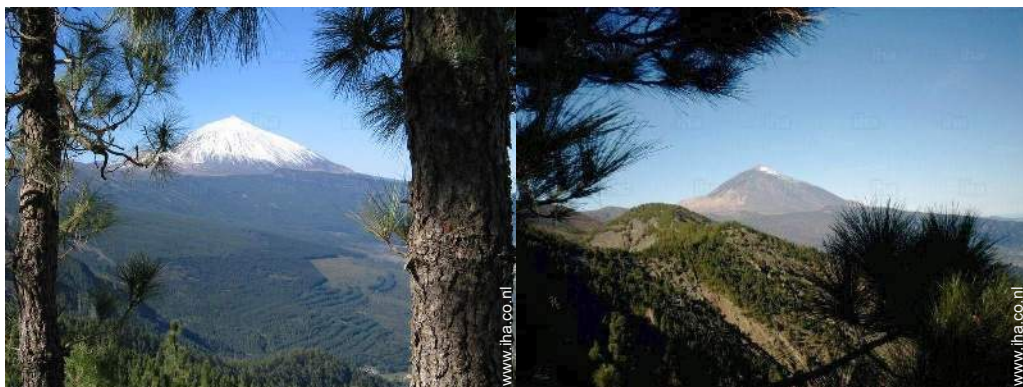

Fotoalbum - 3