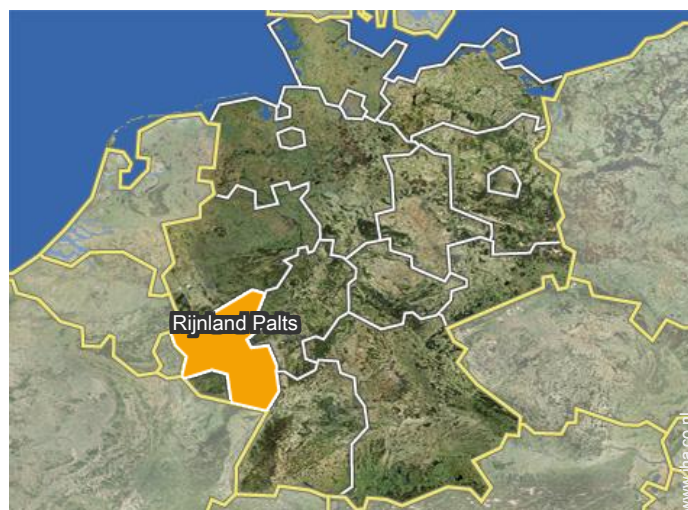

Plaatsbepaling

Plaatsbepaling & toegang

GPS coördinaten in graden, minuten en seconden Breedtegraad 50°20'34"N -
Lengtegraad 6°32'13"O ([Accommodatie](#))

Adres

→ Haus Am See 1
54589 Stadtkyll

• Treinstation Jünkerath

→ Jünkerath, Regio Trier, Rijnland Palts,
Duitsland
→ Afstand : 5km
→ Tijd : 5'

- Gerolsheim : (150km)
- Trier : (40km)

Contact

Gesproken
talen