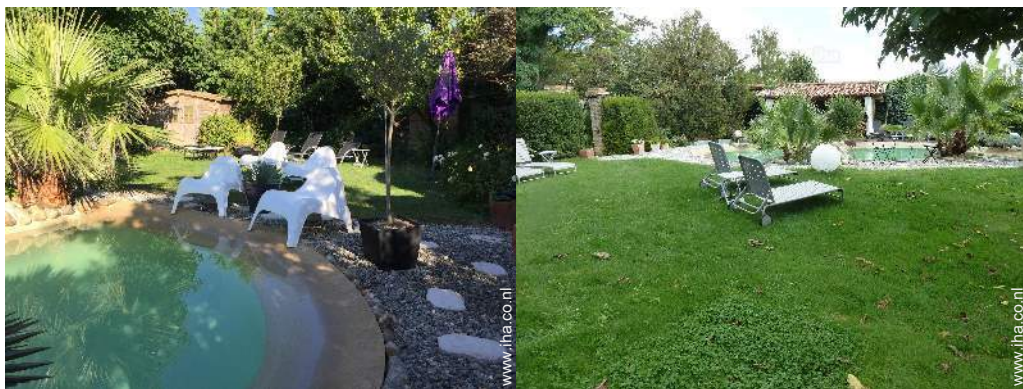

Fotoalbum - 2