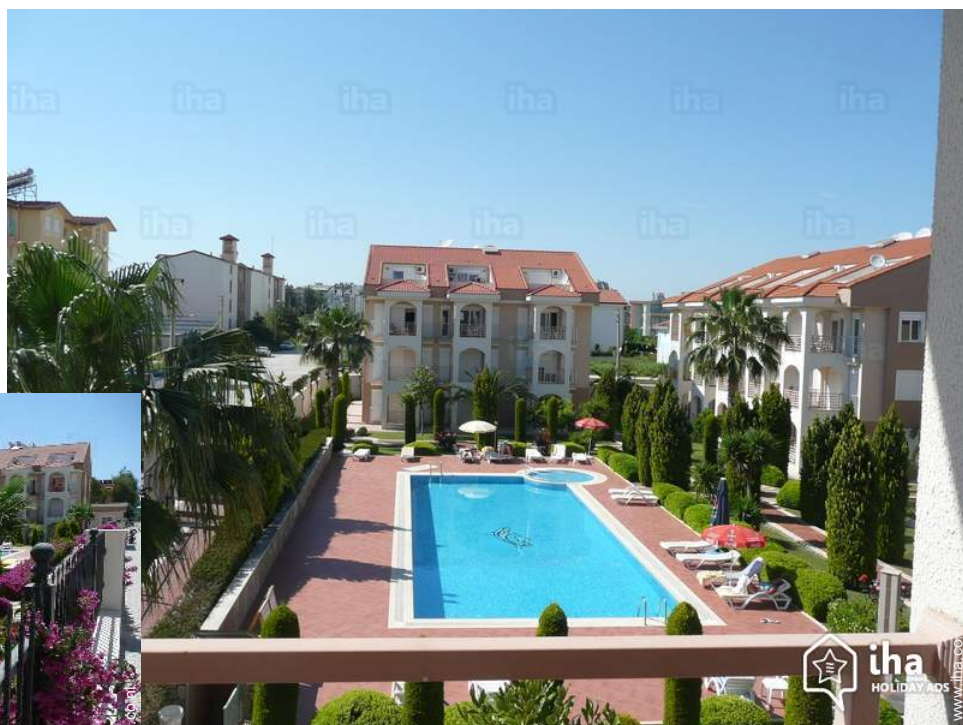

# Luxe vakantiewoning Side "Dreamhouse WiDiDi"

Onze comfortabele appartementen met Wi-Fi, airco's in slaapkamers en living, vaatwasmachine, wasmachine, oven, dichtbij het strand + oude centrum, supermarkten, restaurants, bars en terrasjes in de directe omgeving!

## Luxe vakantiewoning

Luxe Duplexwoning op de eerste verdieping, eigen ingang, in een Luxueus Huis met 2 etages

- **Ideaal voor familie, grote families**
- **Uitzicht :** zee/oceaan, bergen, zwembad, haven, dorp, stad
- **Omgeving :** ongestoord, luxueus
- **Ligging :** Zuiden

" Onze appartementen zijn van alle gemakken voorzien. Op het project is een groot gemeenschappelijk zwembad omringd door een prachtige tuin. Er is 24/7 security. "