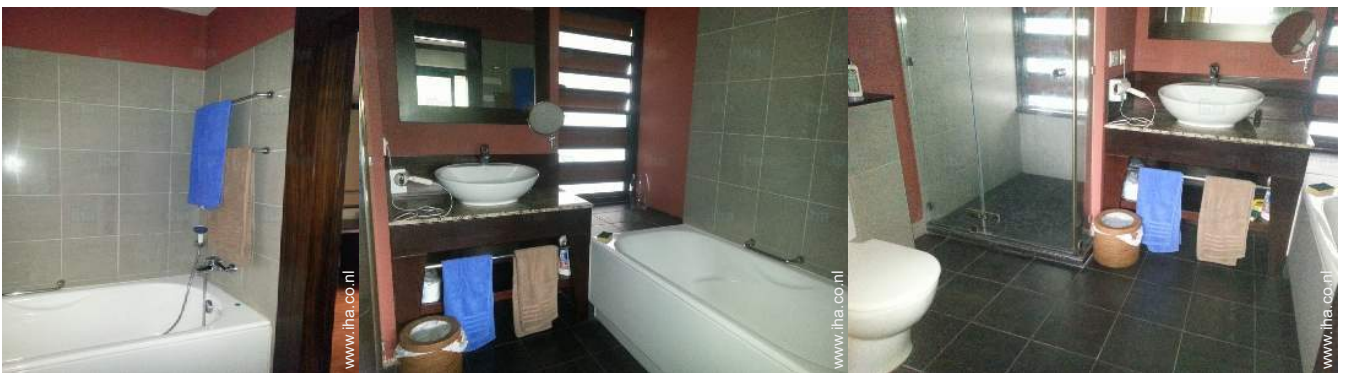

Fotoalbum - 3