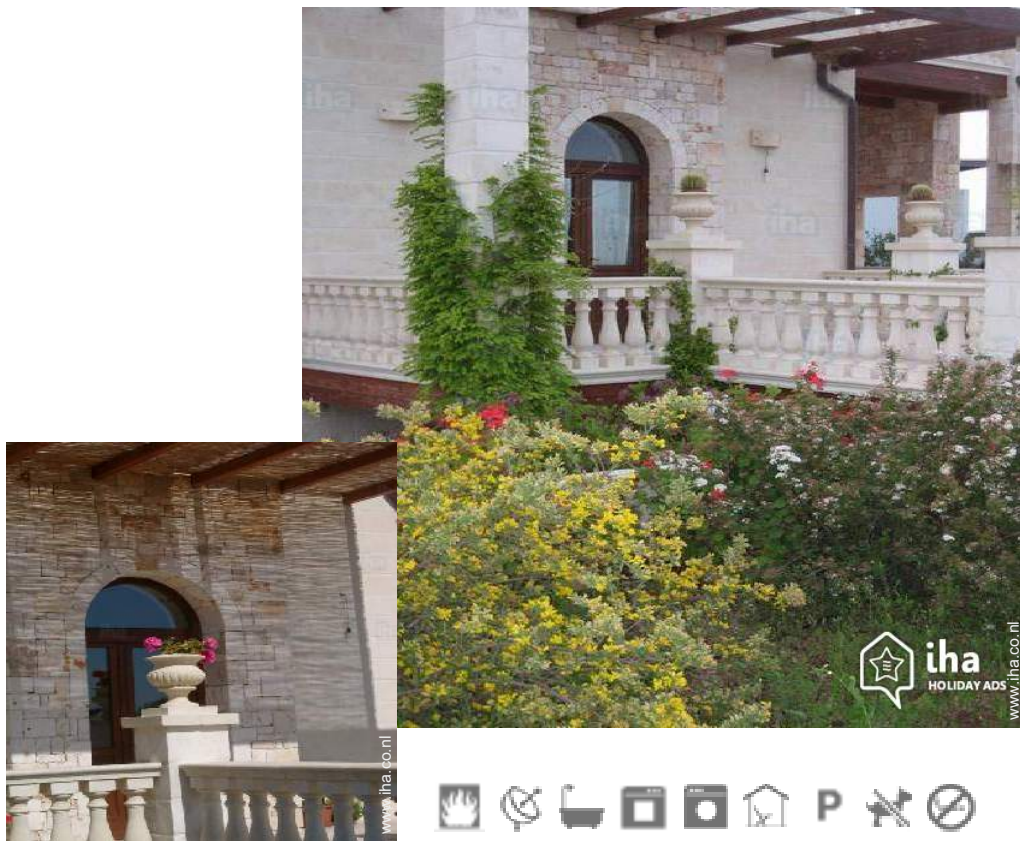

Vakantiewoningen Capitolo "Villa Pugliese"

Ontspan onder olijfbomen en zeewind op 900 meter van de stranden van de resort hoofdstuk zuiden van Monopoli cessionaris van de blauwe vlag in 2014.

Natuurstenen landhuis, vrijstaand, met 1 etage, eigen ingang, in een Privé Bezit

" Apulische-stijl Vakantie Villa met gewelven in metselwerk is recent gebouwd en ligt in de kleine residentie borgo maestro van " bijl onder olijfbomen, de reikwijdte en de zeewind. Zeer rustig gelegen met parking op slechts 900 meter van de zee. Fraai ingericht in stijl, met de bedoeling biedt gasten een verfijnde en comfortabele ruimte. De villa is uitgerust met 2 drive: il glicine eenheid met 4 bedden en 1 slaapkamer op de begane grond van de villa: Rosemary eenheid met 6 bedden en 2 slaapkamers gelegen in de kelder met een grote tuin met terras en gezellige ruimtes. De eenheden zijn uitgerust met alles wat u nodig hebt voor een ontspannen verblijf en intercommunicate met interne trap voor een groep van 10 mensen. Wij accepteren geen dieren. "