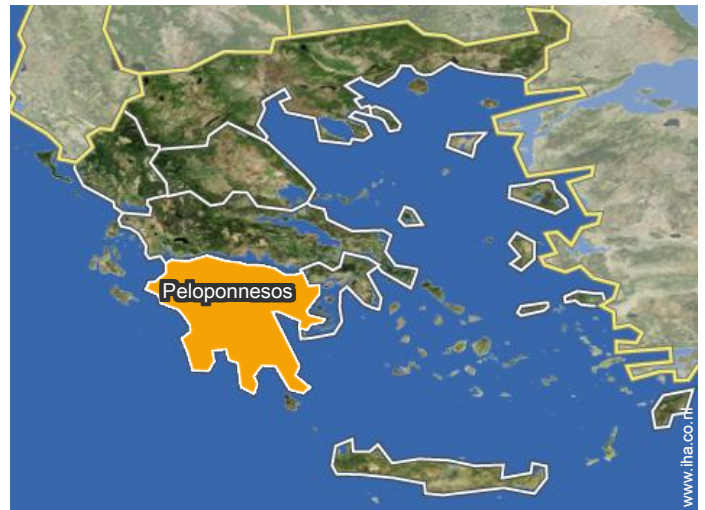

Plaatsbepaling & toegang

GPS coördinaten in graden, minuten en seconden Breedtegraad 36°48'29"N - Lengtegraad 21°48'25"O (Accommodatie)

Adres

→ FINIKOUNDA
240 06 Finikunda

• **Vliegveld Kalamata Captain Vasilis Konstantakopoulos**