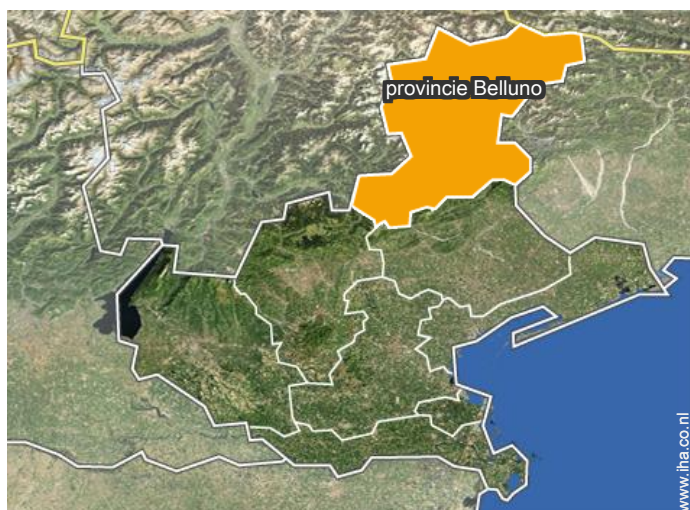

WC

Bergen

Bergen

Plaatsbepaling

Plaatsbepaling & toegang

GPS coördinaten in graden, minuten en seconden Breedtegraad 46°12'34"N - Lengtegraad 11°55'43"O ([Accommodatie](#))

Adres

→ Via Titele 42
Loc. Sarasin
32020 Gosaldo

• Afslag autobaan Venezia Belluno

→ Belluno, provincie Belluno, Veneto, Italië
→ Afstand : 44km
→ Tijd : 50'

• Treinstation Sedico Bribano

→ Bribano, provincie Belluno, Veneto, Italië
→ Afstand : 37km
→ Tijd : 45'