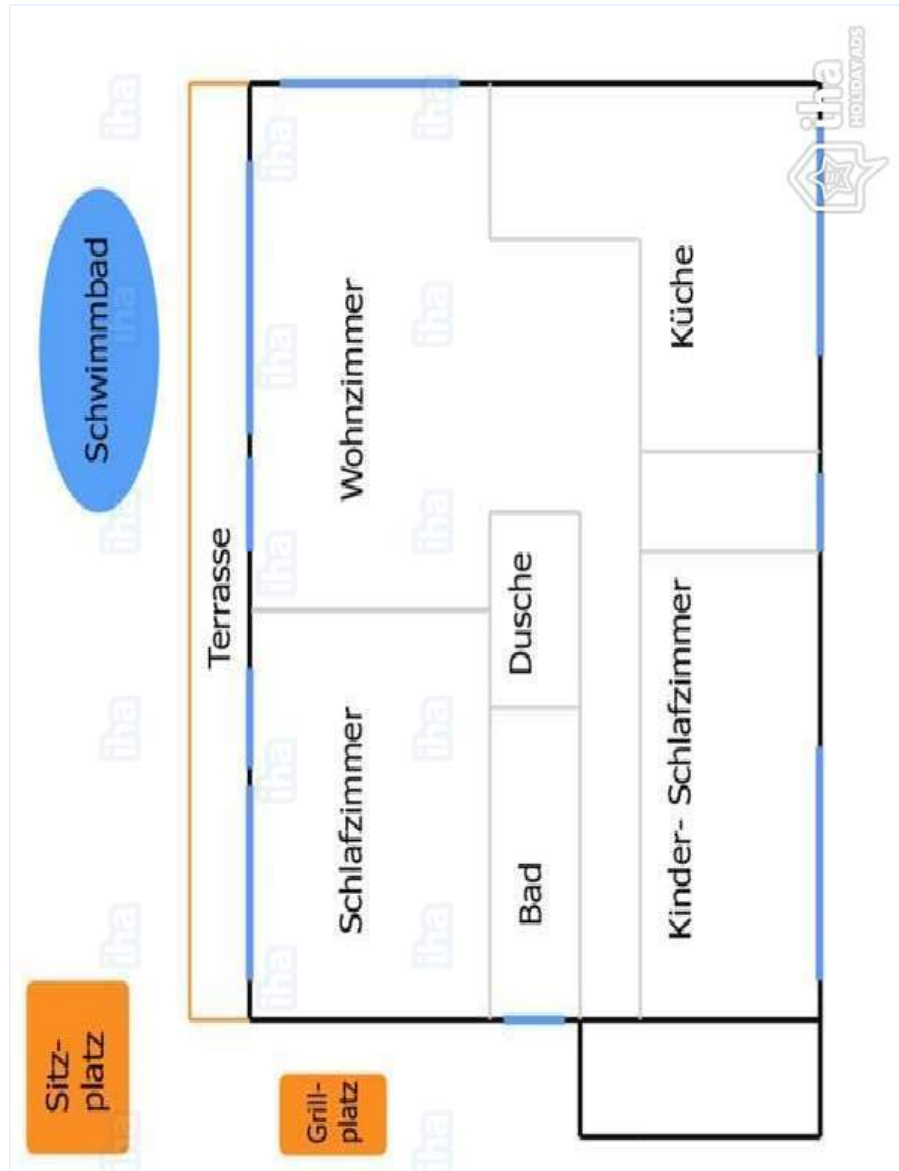

## Praktische informatie

- **Praktische informatie**

Kinderen welkom  
Huisdieren onder voorwaarden toegestaan na te vragen bij de eigenaar  
Niet-rokers verblijf, dekking mobiele telefoon, persoonlijke vervoersmiddelen aangeraden  
Water : warm/koud  
Elektrische spanning : 220-240V / 50Hz

eetgedeelte

Indelingsplan

Fotoalbum - 1

uitzicht op zwembad

Buiteninrichting

woonkamer

open haard

Fotoalbum - 2

eetgedeelte

keuken