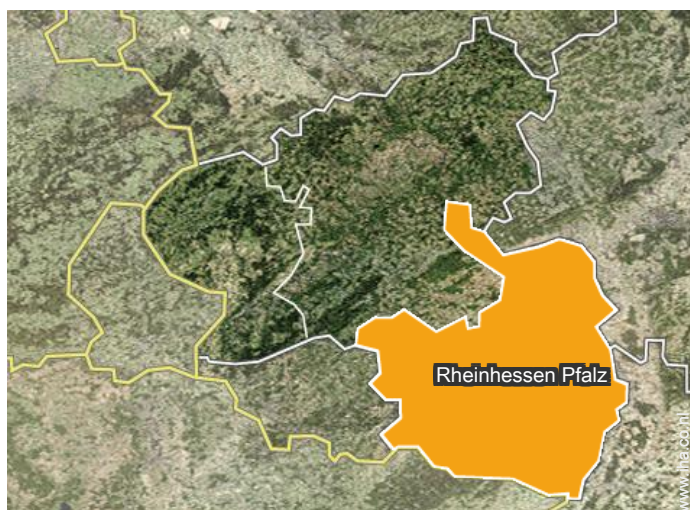

Plaatsbepaling & toegang

GPS coördinaten in graden, minuten en seconden Breedtegraad 49°11'27"N - Lengtegraad 8°14'58"O ([Accommodatie](#))

Adres

→ Römerplatz 5
76879 Knittelsheim

• Treinstation Ludwigshafen Rhein Hbf