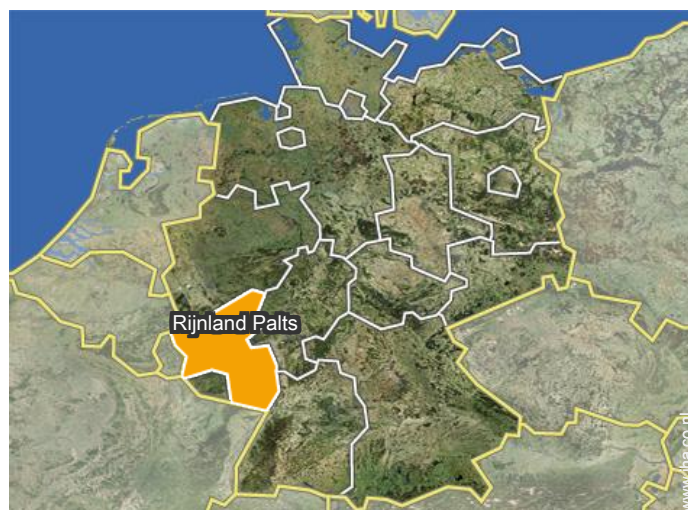

Plaatsbepaling & toegang

GPS coördinaten in graden, minuten en seconden Breedtegraad 49°11'27"N - Lengtegraad 8°14'58"O ([Accommodatie](#))

Adres

→ Römerplatz 5
76879 Knittelsheim

• Treinstation Ludwigshafen Rhein Hbf

→ Ludwigshafen am Rhein, Rheinessen Pfalz, Rijnland Palts, Duitsland
→ Afstand : 47km
→ Tijd : 1h

• Vliegveld Karlsruhe Baden Baden

→ Baden Baden, Regio Karlsruhe, Baden Württemberg, Duitsland
→ Afstand : 65km
→ Tijd : 30'