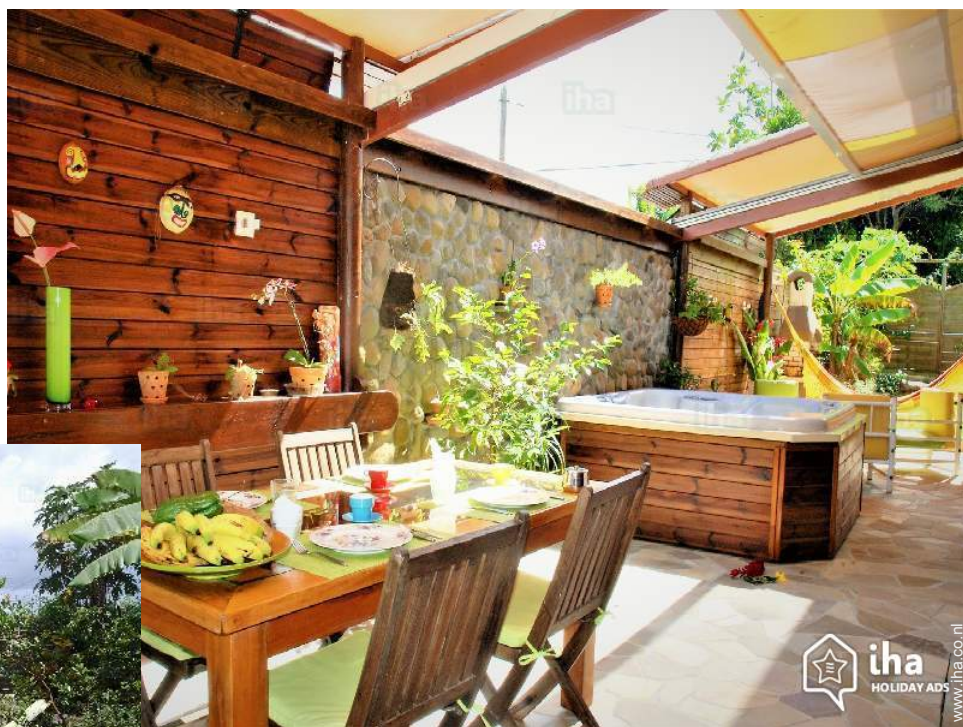

Vakantiewoningen Lamentin "JADEN KREYOL Guest House"

Guest House van charme op de Lamentin. Ruimtelijke, flexibel en aangenaam, aangepast PMR, privé jacuzzi, BBQ... Centraal gelegen, 5' van het Nationaal Park van Guadeloupe.

Gemeubileerde vakantiewoning (3 sterren)

Houten Huis, vrijstaand, gelijkvloers, gezamenlijke ingang, in een Privé Bezit

Omgeving : origineel, aangenaam

Capaciteit : van 1 tot 8 personen
Slaapkamer(s) : 3

Lamentin - Eiland Basse Terre

Guadeloupe

Reservering : +590 (0) 590047143 (Guadeloupe)

N° advertentie 539

www.iha.co.nl