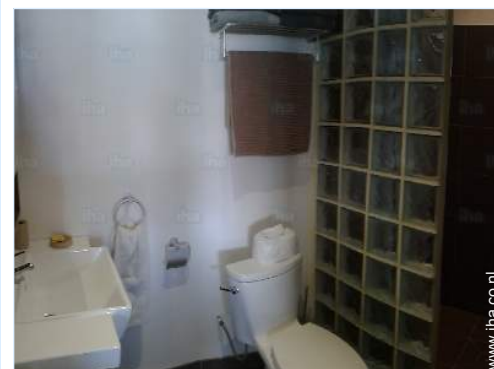

Badkamer(s) met douche