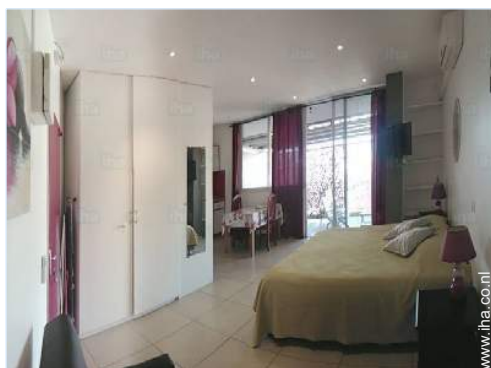

Algemeen

Omgeving & plaatsbepaling

Stad

Festival

Cultuur

Recreatie

- **Vrije tijdsbesteding op minder dan 20 km /12 miles :**

Manege, wandelpad, wandeltochten, boottochten, paardentochten

- **Attracties en ontspanning :**

Bar/pub, discotheek, restaurant, bioscoop, park en tuin, kungtallerie, historische plek, theater, festivals, schoonheidscentrum, fitnesscentrum

Omgeving

- **Plek :**

Openbaar zwembad 1,5km
18-holes golfparcours 40km
Bergmassief 2km
Pleziervaarhaven 800m

- **Faciliteiten :**

Stadscentrum <50m
Bakker 800m
Traiteur 500m
Kleine winkeltjes 50m
Supermarkt 200m
Kapsalon 100m
Bank 500m
Geldautomaat 500m
Apotheek 500m