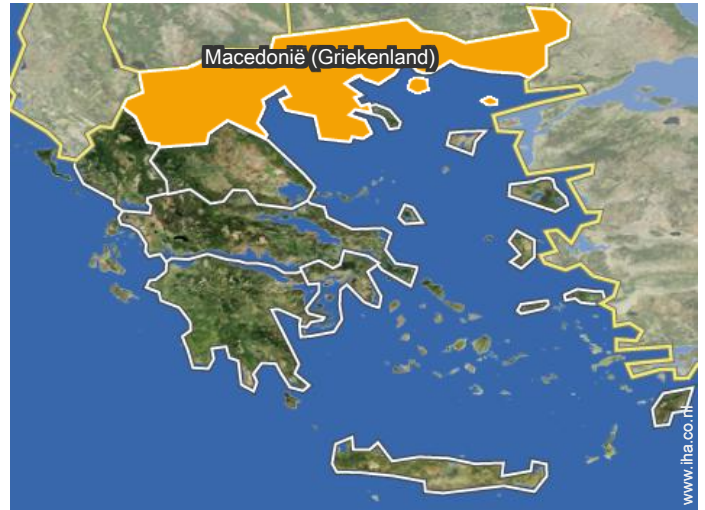

Plaatsbepaling

Plaatsbepaling & toegang

GPS coördinaten in graden, minuten en seconden Breedtegraad 40°2'54"N - Lengtegraad 23°58'55"O (Accommodatie)

Adres

→ Παραλία Σικιάς
630 72 Paralia Sikias

→ Tijd : 45'

• Sarti : (7,5km)

• Vliegveld Thessaloniki Macedonia

→ Thessaloniki, departement Thessaloniki, Macedonië (Griekenland), Griekenland
→ Afstand : 125km
→ Tijd : 2h30'

• Treinstation Thessaloniki

→ Thessaloniki, departement Thessaloniki, Macedonië (Griekenland), Griekenland
→ Afstand : 135km
→ Tijd : 2h45'

• Havenstation Neos Marmaras

→ Neos Marmaras, Chalkidiki, Macedonië (Griekenland), Griekenland
→ Afstand : 40km

Contact

Gesproken talen