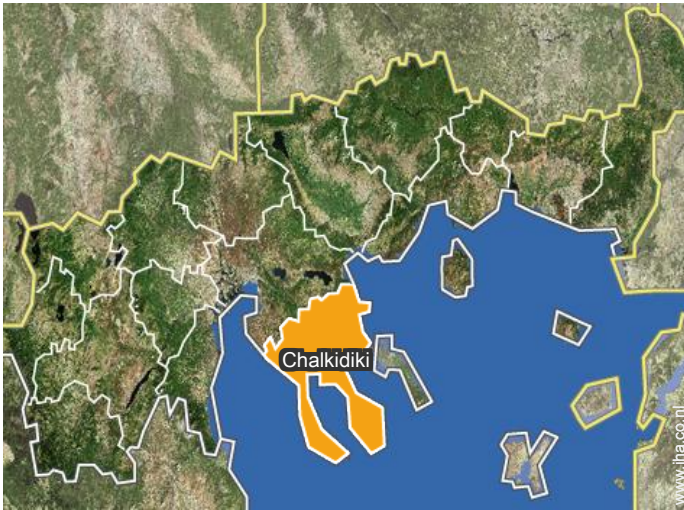

Plaatsbepaling

Plaatsbepaling & toegang

GPS coördinaten in graden, minuten en seconden Breedtegraad 40°2'54"N - Lengtegraad 23°58'55"O (Accommodatie)

Adres

→ Παραλία Σικιάς
630 72 Paralia Sikias

→ Tijd : 45'

• Sarti : (7,5km)

• Vliegveld Thessaloniki Macedonia

→ Thessaloniki, departement Thessaloniki, Macedonië (Griekenland), Griekenland
→ Afstand : 125km
→ Tijd : 2h30'

• Treinstation Thessaloniki

→ Thessaloniki, departement Thessaloniki, Macedonië (Griekenland), Griekenland
→ Afstand : 135km
→ Tijd : 2h45'

• Havenstation Neos Marmaras

→ Neos Marmaras, Chalkidiki, Macedonië (Griekenland), Griekenland
→ Afstand : 40km

Contact

Gesproken talen