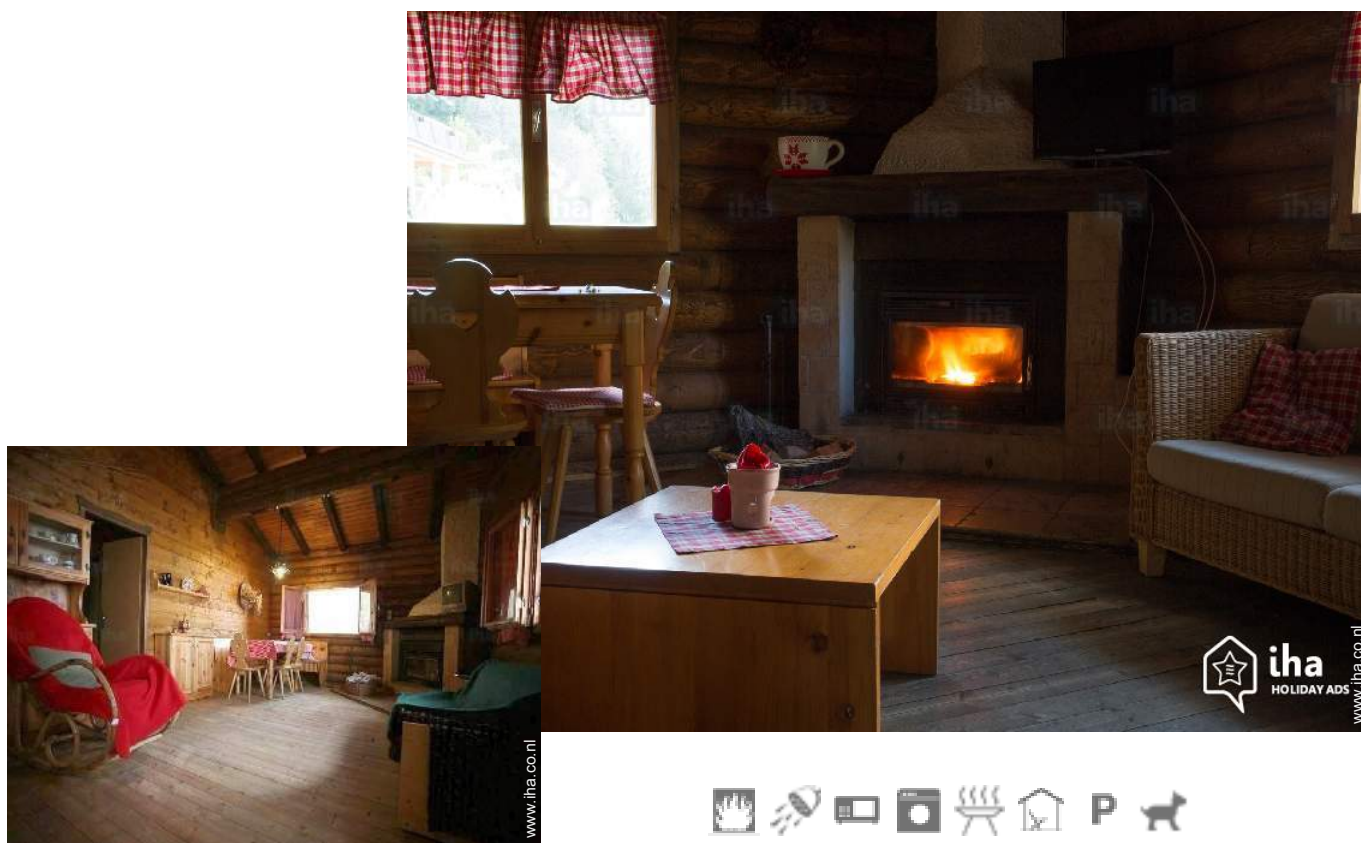

Vakantiewoningen Pieve di Ledro "Chalet delle querce"

Dit is een zeer eenvoudige rustieke chalet met omheinde tuin out bestaat uit twee appartementen één groot over van 6 mensen en een kleine onder door 2 mensen in beide honden toegelaten