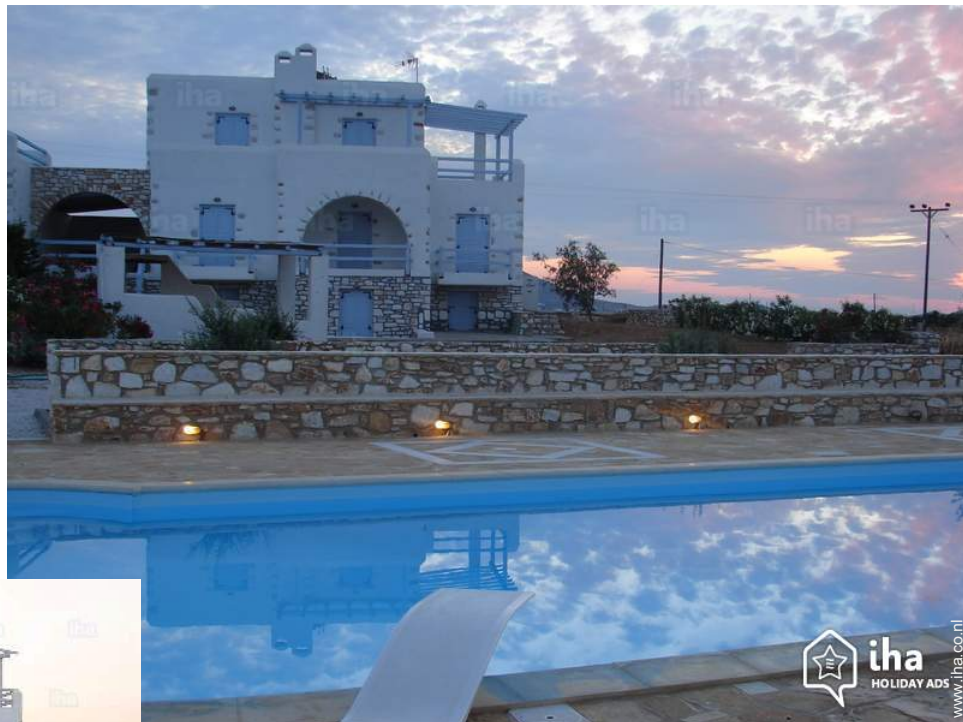

Vakantiewoningen Santa Maria Traditionele Woning

Traditionele Woning, vrijstaand, met 1 etage, eigen ingang, in een Privé Bezit

Omgeving : aan de waterrand, landelijk

Capaciteit : van 10 tot 12 personen

Slaapkamer(s) : 5

Santa Maria - Eiland Paros - Egeïsche - Cycladen
Griekenland

N° advertentie 60322

www.iha.co.nl