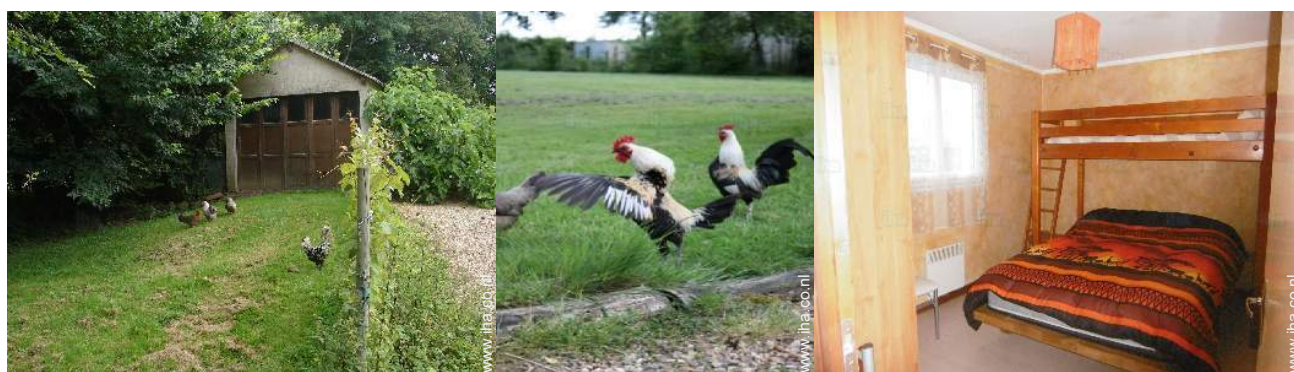

De huisdieren

De huisdieren

slaapkamer