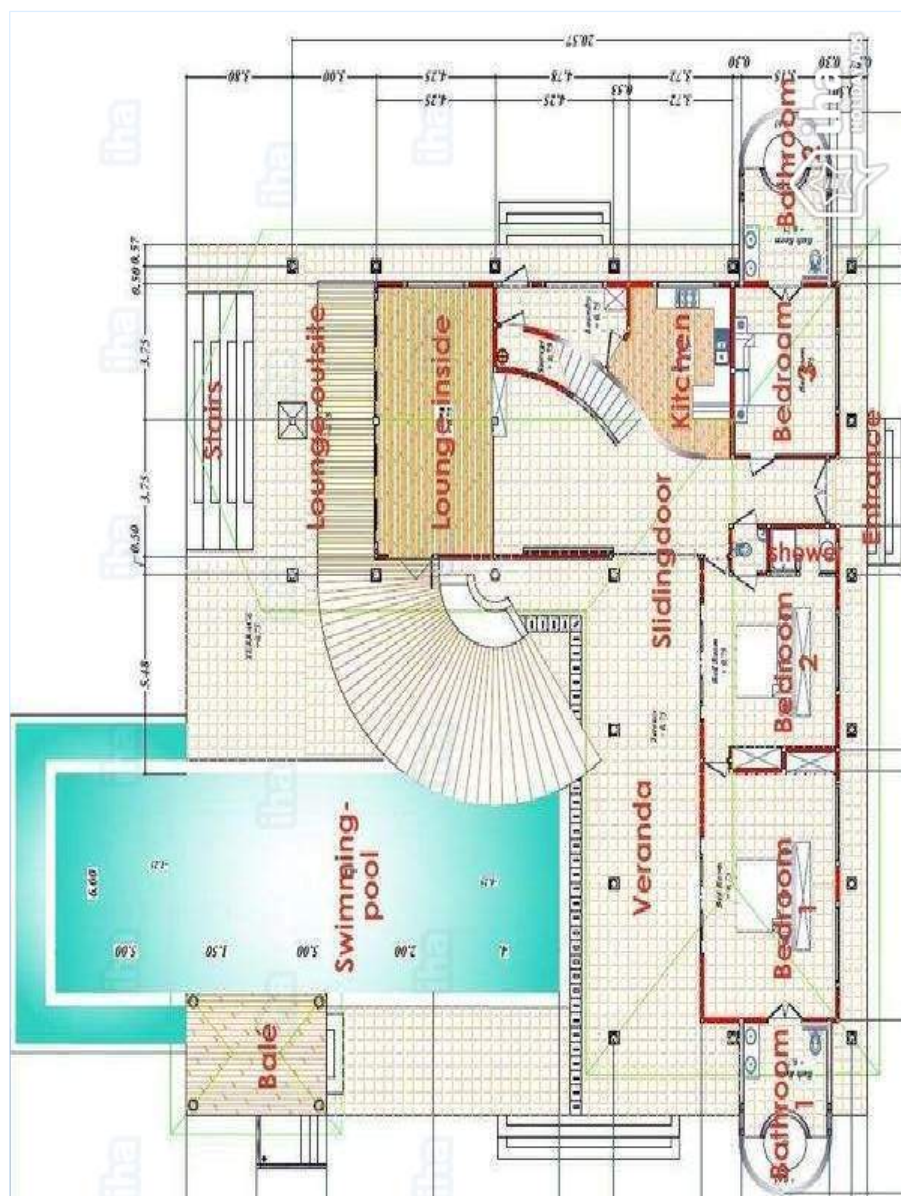

### Buiten

- **Oppervlakte van het terrein :**  
5000m<sup>2</sup>
- **Buiteninrichting :**  
Terras 100m<sup>2</sup>, overdekt terras 40m<sup>2</sup>, balkon 20m<sup>2</sup>, Zonneterras 50m<sup>2</sup>, uitzichtpunt, tuinhuisje
- **Omgeving :**  
Afgesloten terrein 5000m<sup>2</sup>, tuin > 1000m<sup>2</sup>, tropische tuin > 1000m<sup>2</sup>, gazon > 1000m<sup>2</sup>, boomgaard 100m<sup>2</sup>, vijver, put/bron, fontein
- **Buiten outillage :**  
Zomerkamer, tuintafel(s), 8 tuinstoel(en), Verplaatsbaar diensttafeltje, parasol, 8 ligstoel(en), Openlucht douche

### Binnen

- **Ontvangstcapaciteit :**  
10 personen (8 volwassenen, 2 kind(eren))
- **Woonoppervlak :**  
280m<sup>2</sup>
- **Interieurindeling :**  
4 Kamers, 4 slaapkamer(s), 4 Badkamer(s) met douche, woonkamer 50m<sup>2</sup>, eetgedeelte, kledkamer
- **Slaapplaatsen - bed(den) :**  
3 queen size bed(den), 2 eenpersoonsbed(den), 1 vouwbed(den), 1 babybed(den)
- **Comfort :**  
T.V., home cinema, hi-fi systeem, DVDspeler, gezelschapspelen, boekencollectie, filmcollectie, telefoon, kabel/satelliet, internettoegang, wifi, wandkast, inbouwkast, haardroger, muskietennet, gedeeltelijk airconditioned, muurventilator, gordijnen, poort met afstandsbediening
- **Huisraad :**  
Vaatwerk/bestek, huishoudelijke artikelen en keukengerei, koffiekkan, koffiezetapparaat, elektrische waterkoker, broodrooster, Sinaasappelpers, food processor (keukenmachine), gasfornuis, mini-oven, magnetron, koelkast, vriezer, ijsblokjesmachine, wasmachine, wasdroger, stofzuiger, strijkijzer, strijkplank

zuid aanzicht

Indelingsplan

www.ihaco.nl

Fotoalbum - 1

uitzicht vanaf het terras

Uitzicht

noordwest aanzicht

noord aanzicht