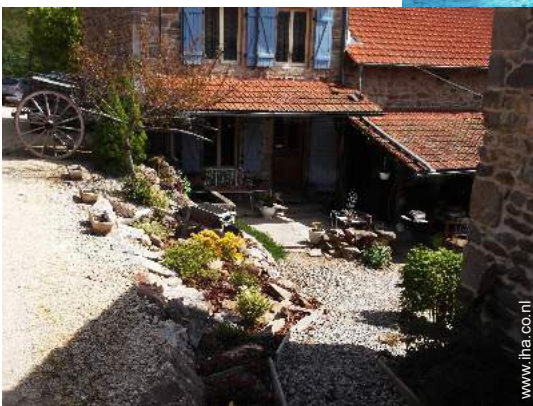

# B&B Gastenkamers Bertignat "Bergeveaux"

Johan en Sabine ontvangen u graag op hun voormalige boerderij, in alle rust, in volle natuur en met zicht op de Col du Béal en de Col des Sypières, dit alles midden het Nationaal natuurpark Livradois Forez, kortom genieten!

### Buiten

- **Oppervlakte van het terrein :**  
5 ha
- **Voor de gasten beschikbare faciliteiten buitenshuis :**  
Terras, overdekt terras, tuinhuisje
- **Tuin beschikbaar voor gasten :**  
Tuin, wilde tuin, bos
- **Voor de gasten beschikbare uitrusting buitenshuis :**  
Tuintafel(s), tuinstoel(en), parasol, schommel, klimrek, zandbak