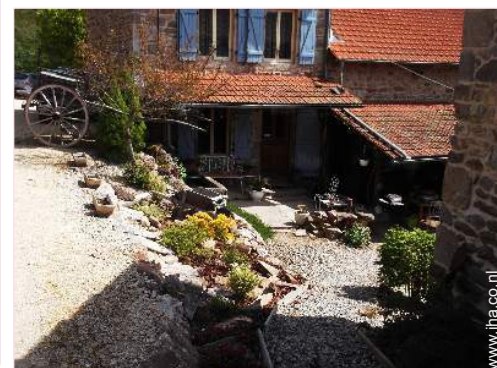

B&B Gastenkamers

Luxe Houten Chalet, vrijstaand, gelijkvloers, eigen ingang, in een Privé Bezit

- Uitzicht : panoramisch, vrij uitzicht, bergen, platteland, zwembad, bos
- Omgeving : agrarisch

" Al onze chalets en chambres d'hotels zijn voorzien van alle comfort, comfortabele bedden, eigen badkamer met douche, koelkast, koffiezet, airco, gratis wifi, enz... Bovendien heeft elke gast een eigen ingang en eigen terras voorzien van tuinmeubilair. Op ons terrein kan u genieten van tal van rustige zithoekjes, een verwarmd openluchtwembad, onze mini-boerderij met paarden, geitjes, kippen en ons ezeltje Coco, een petanquebaan, tafelvoetbal en darts. "

De extra's

- zwembad :
  Prive zwembad, rechthoeking (lengte 9m, breedte 4m), verwarmd, verlicht, toegang met inlooptrap (open van '01 mei' tot '01 oktober')
- Parkeerterrein :
  Niet overdekte parkeerplaats : 10 in de residentie, 10 op het terrein.
- Voordelen :
  Jacuzzi, tafelvoetbal, jeu de boules terrein, 2 jeu de boules spel
- babyuitrusting :
  Kinderstoel

Omgeving & plaatsbepaling

Platteland

Vissen

Cultuur

" Van bij ons kan u tal van uitstappen maken, een bezoek aan de steden Ambert, Thiers, Le Puy en Velay of Clermont Ferrand zijn zeker de moeite waard. Wil u het meer actiever dan biedt onze regio u oneindelijk veel mogelijkheden aangaande wandelwegen en fietsroutes, zowel op de weg als in volle natuur. Heel wat fiets- en wandelkaarten alsook toeristische informatie zijn bij ons gratis verkrijgbaar. "

Recreatie

- Vrije tijdsbesteding op minder dan 20 km /12 miles :