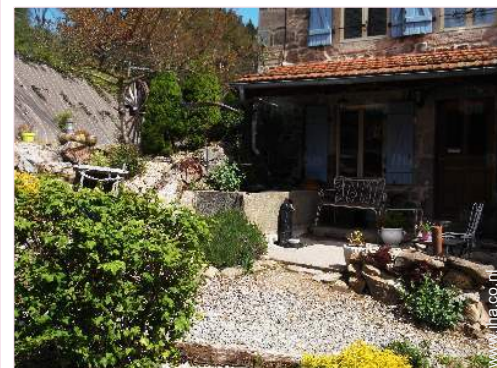

B&B Gastenkamers

Luxe Houten Chalet, vrijstaand, gelijkvloers, eigen ingang, in een Privé Bezit

- Uitzicht : panoramisch, vrij uitzicht, bergen, platteland, zwembad, bos
- Omgeving : agrarisch

" Al onze chalets en chambres d'hotels zijn voorzien van alle comfort, comfortabele bedden, eigen badkamer met douche, koelkast, koffiezet, airco, gratis wifi, enz... Bovendien heeft elke gast een eigen ingang en eigen terras voorzien van tuinmeubilair. Op ons terrein kan u genieten van tal van rustige zithoekjes, een verwarmd openluchtwembad, onze mini-boerderij met paarden, geitjes, kippen en ons ezeltje Coco, een petanquebaan, tafelvoetbal en darts. "

De extra's

- zwembad :
  Prive zwembad, rechthoeking (lengte 9m, breedte 4m), verwarmd, verlicht, toegang met inlooptrap (open van '01 mei' tot '01 oktober')
- Parkeerterrein :
  Niet overdekte parkeerplaats : 10 in de residentie, 10 op het terrein.
- Voordelen :
  Jacuzzi, tafelvoetbal, jeu de boules terrein, 2 jeu de boules spel
- babyuitrusting :
  Kinderstoel

Omgeving & plaatsbepaling

Platteland

Vissen

Cultuur

" Van bij ons kan u tal van uitstappen maken, een bezoek aan de steden Ambert, Thiers, Le Puy en Velay of Clermont Ferrand zijn zeker de moeite waard. Wil u het meer actiever dan biedt onze regio u oneindelijk veel mogelijkheden aangaande wandelwegen en fietsroutes, zowel op de weg als in volle natuur. Heel wat fiets- en wandelkaarten alsook toeristische informatie zijn bij ons gratis verkrijgbaar. "

Recreatie

- Vrije tijdsbesteding op minder dan 20 km /12 miles :