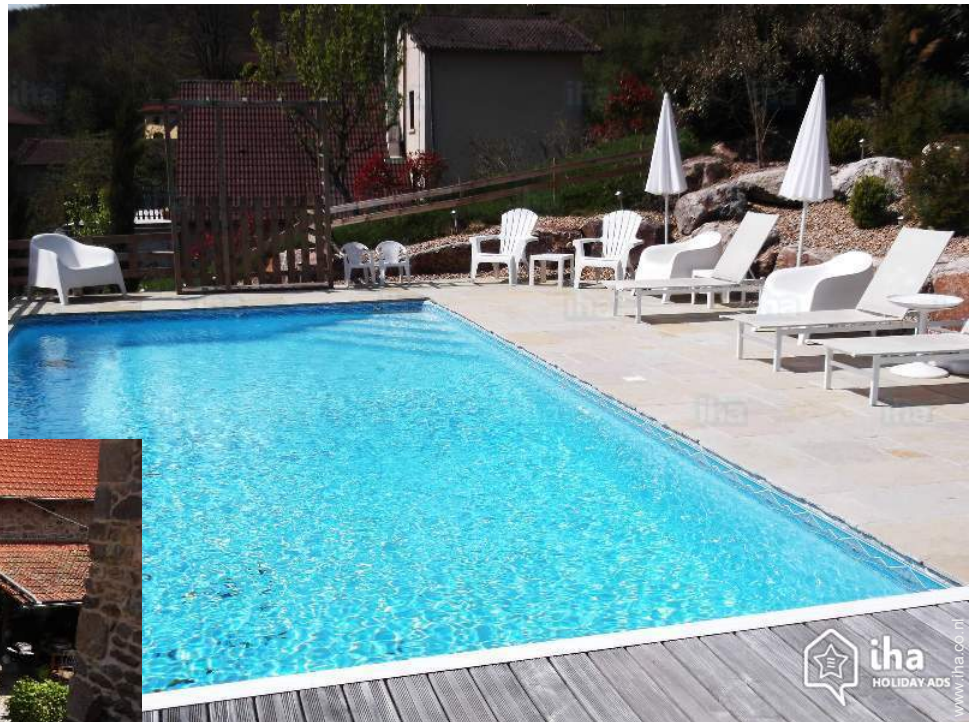

# B&B Gastenkamers Bertignat "Bergeveaux"

Johan en Sabine ontvangen u graag op hun voormalige boerderij, in alle rust, in volle natuur en met zicht op de Col du Béal en de Col des Sypières, dit alles midden het Nationaal natuurpark Livradois Forez, kortom genieten!