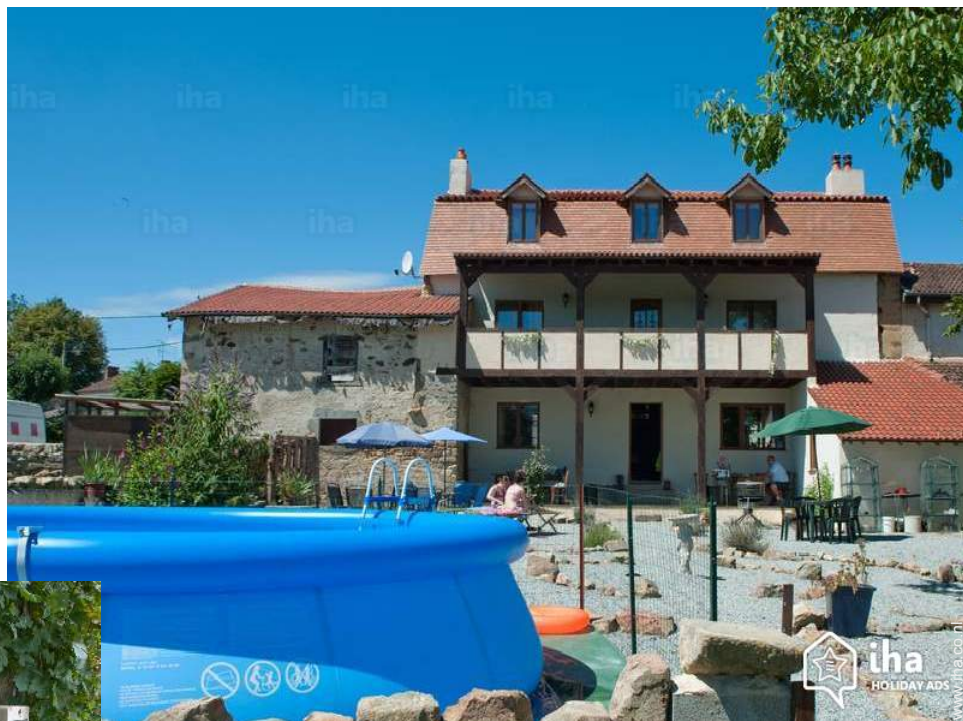

B&B Gastenkamers Basse Marche "L'Ancien Presbytere"

Gîtes de France (3 aren)

Charmante Oude Priorij, Tussenwoning,
met 3 etages, gezamenlijke ingang

Omgeving : pittoresk, landelijk

Chambres d'hôtes (B&B) : 4

Ontvangstcapaciteit : 12 gasten

- Kamer "Sage"
4 personen
- Kamer "Raspberry"
6 personen
- Kamer "Lilac"
4 personen
- Kamer "Ocre"
2 personen

Le Dorat - Haute Vienne (87) - Limousin

Frankrijk

N° advertentie 16856

tuin

voorgevel

Buiten

- Oppervlakte van het terrein :
1 ha
- Voor de gasten beschikbare faciliteiten buitenshuis :
Overdekt terras 28m², balkon 28m²
- Tuin beschikbaar voor gasten :
Afgesloten terrein 8000m², tuin 300m²
- Voor de gasten beschikbare uitrusting buitenshuis :
Tuintafel(s), 12 tuinstoel(en), parasol, 1 hangmat(ten), schommel, klimrek, zandbak