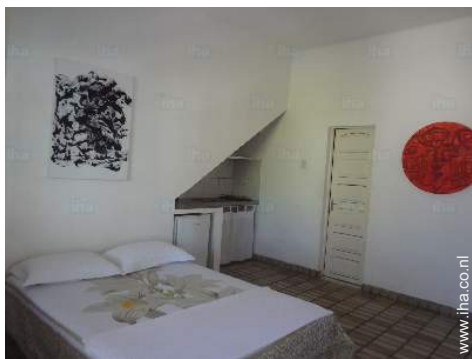

Binnen

- Ontvangstcapaciteit :
van 1 tot 14 gasten, 5 Chambres d'hôtes (B&B)
- Woonoppervlak :
300m²
- Voor de gasten beschikbare comfort binnenshuis :
Vaatwerk/bestek, wifi, muurventilator

Diensten

- **Restauratie** :
Ontbijt
- **linnengoed** :
Lakens, Handdoeken, Linnengoed, Kussen (s)
- **Huis** :
Huishoudelijk onderhoud mogelijk met bijbetaling (1 keer/week +5€), Schoonmaak bij vertrek
- **Personeel** :
Chauffeur mogelijk met bijbetaling, Stomerij mogelijk met bijbetaling

Studio "Manga"

2 personen : 2 volwassenen

Woonoppervlak : 28m²

- **Binnenhuis inrichting en comfort :**
1 Badkamer(s) met douche, 1 WC, kitchenette, eetgedeelte
- **Slaapplaatsen - bed(den) :**
1 tweepersoonsbed(den)
- **Uitzicht :**
Zee/oceaan
- **Comfort en uitrusting buitenshuis :**
Kookplaten, wifi, koelkast, geheel airconditioned, bijzet ventilator