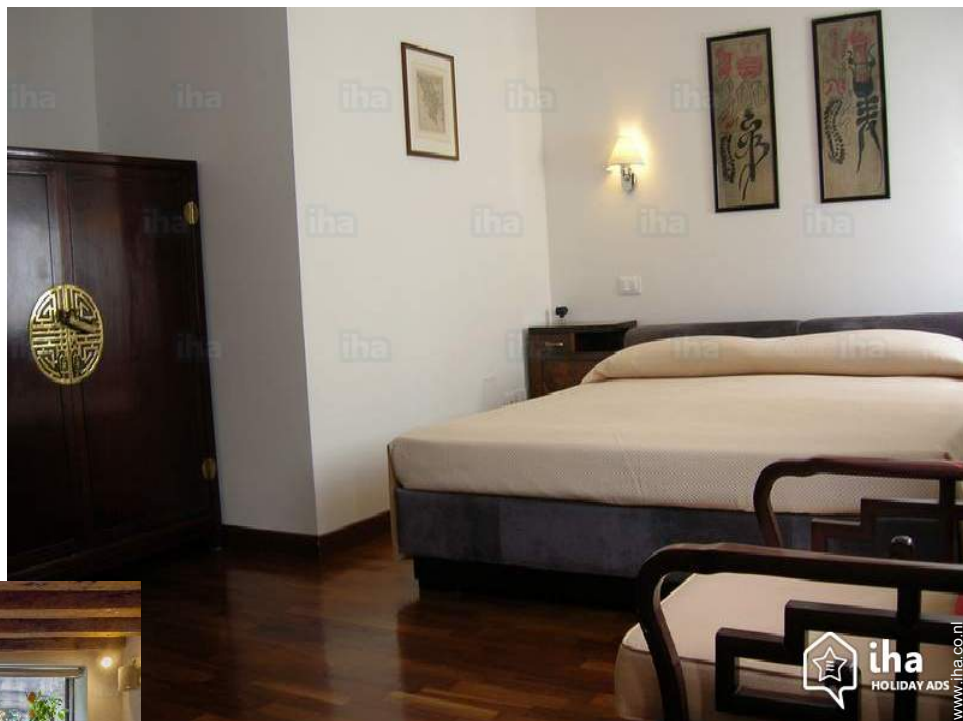

B&B Gastenkamers Venetië "Fujiyama"

Stadshuis, vrijstaand, met 3 etages,
eigen ingang, in een Privé Bezit

Omgeving : sereen

Chambres d'hôtes (B&B) : 4

Ontvangstcapaciteit : van 1 tot 9
gasten

- Kamer "Shanghai"
3 personen
- Kamer "Harbin"
2 personen
- Kamer "Paris"
2 personen
- Kamer "Tokyo"
2 personen

- Woonoppervlak :
200m²

- Voor de gasten beschikbare comfort binnenshuis :

T.V., DVDspeler, boekencollectie, kabel/satelliet, wekkerradio, haardroger, geheel airconditioned, centrale verwarming

Diensten

- **Restauratie :**