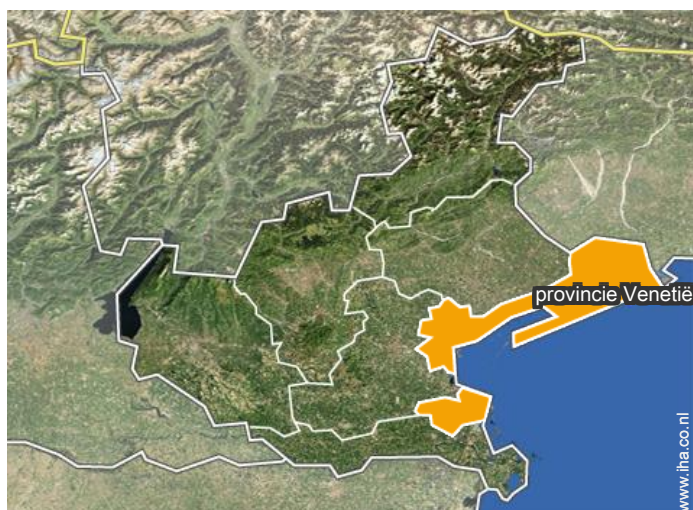

Fotoalbum - 1

patio

Fotoalbum - 2

Plaatsbepaling

Plaatsbepaling & toegang

GPS coördinaten in graden, minuten en seconden Breedtegraad 45°25'58"N -
Lengtegraad 12°19'27"O ([Accommodatie](#))

Adres

→ 2727A
30100 Venetië